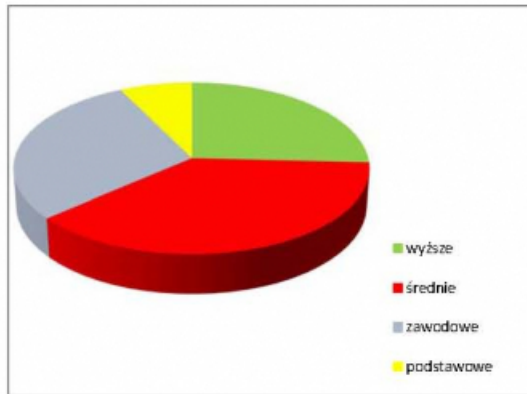

**GI EK S.A.**

Oddział Zespół Elektrowni  
Dolna Odra

Zespół Elektrowni Dolna Odra jest jednym z największych przedsiębiorstw w Województwie Zachodniopomorskim pod względem ilości osób zatrudnionych. Zapewnia stabilizację materialną i zawodową mieszkańcom regionu. Znaczna część pracowników ma wykształcenie techniczne ok 38%, a wykształcenie wyższe ok. 26% załogi. Elektrownia od początku istnienia szkoli systematycznie pracowników zarówno na poszczególnych stanowiska, jak i poprzez szkolenia zewnętrzne. Działania prowadzone mają na celu zapewnienie wykwalifikowanej kadry zdolnej do utrzymania konkurencyjnej pozycji firmy na rynku energii. Oddział jest wysoko oceniany w regionie, czego dowodem są przyznawane wyróżnienia.

Struktura zatrudnienie wg poziomu wykształcenia:

Zatrudnienie wg wieku pracowników:

Struktura zatrudnienia wg płci: