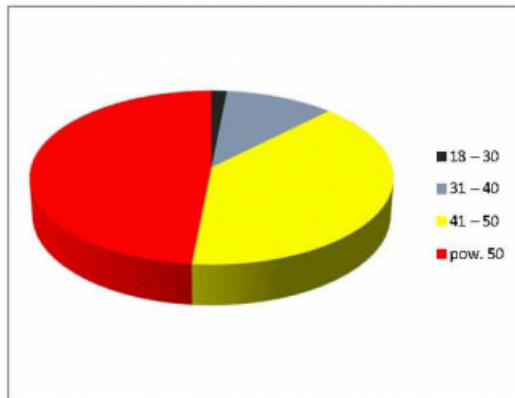

**GI EK S.A.**

Oddział Zespół Elektrowni  
Dolna Odra

Zespół Elektrowni Dolna Odra jest jednym z największych przedsiębiorstw w Województwie Zachodniopomorskim pod względem ilości osób zatrudnionych. Zapewnia stabilizację materialną i zawodową mieszkańcom regionu. Znaczna część pracowników ma wykształcenie techniczne ok 38%, a wykształcenie wyższe ok. 26% załogi. Elektrownia od początku istnienia szkoli systematycznie pracowników zarówno na poszczególnych stanowiska, jak i poprzez szkolenia zewnętrzne. Działania prowadzone mają na celu zapewnienie wykwalifikowanej kadry zdolnej do utrzymania konkurencyjnej pozycji firmy na rynku energii. Oddział jest wysoko oceniany w regionie, czego dowodem są przyznawane wyróżnienia.

Struktura zatrudnienie wg poziomu wykształcenia:

Zatrudnienie wg wieku pracowników:

Struktura zatrudnienia wg płci: